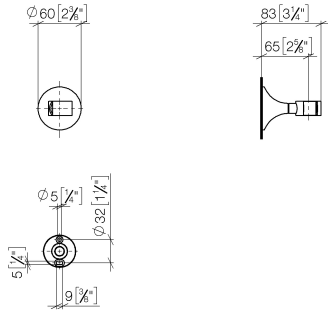

28 050 809

• rosace Ø 60 mm

	Bronze brossé	28 050 809-42
	Chrome	28 050 809-00
	Platine brossé	28 050 809-06
	Platine	28 050 809-08
	Dark Chrome	28 050 809-19
	Laiton brossé (Or 23cts)	28 050 809-28
	Champagne brossé (Or 22cts)	28 050 809-46
	Champagne (Or 22cts)	28 050 809-47
	Dark Platinum brossé	28 050 809-99

28 050 809

mm [inches]

28 050 809

Les pièces pour les
autres finitions
peuvent être
trouvées ici : Chrome

Liste des pièces de rechange

N°	Article Numéro	Désignation	Fréquence de montage	Délai de livraison
1	05 30 31 025 00 90	set de fixation	1	2
2	90 17 20 759 00 90	rondelle	1	2
3	09 14 15 022 90	anneau	1	2
4	09 30 30 057 90	vis	1	2
5	09 30 11 024 90	rondelle	1	2
6	09 12 12 213 90	douille d'enclenchement	1	2
7	90 18 40 035 00 90	douille	1	2