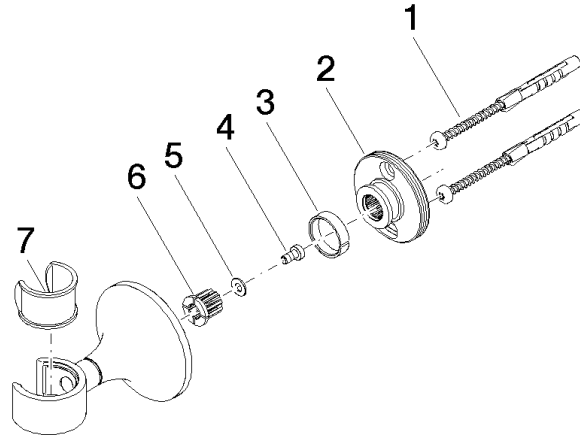

28 050 809

• rosace Ø 60 mm

	Bronze brossé	28 050 809-42
	Chrome	28 050 809-00
	Platine brossé	28 050 809-06
	Platine	28 050 809-08
	Dark Chrome	28 050 809-19
	Laiton brossé (Or 23cts)	28 050 809-28
	Champagne brossé (Or 22cts)	28 050 809-46
	Champagne (Or 22cts)	28 050 809-47
	Dark Platinum brossé	28 050 809-99

28 050 809

mm [inches]

28 050 809

Les pièces pour les
autres finitions
peuvent être
trouvées ici : Chrome

Liste des pièces de rechange

N°	Article Numéro	Désignation	Fréquence de montage	Délai de livraison
1	05 30 31 025 00 90	set de fixation	1	2
2	90 17 20 759 00 90	rondelle	1	2
3	09 14 15 022 90	anneau	1	2
4	09 30 30 057 90	vis	1	2
5	09 30 11 024 90	rondelle	1	2
6	09 12 12 213 90	douille d'enclenchement	1	2
7	90 18 40 035 00 90	douille	1	2